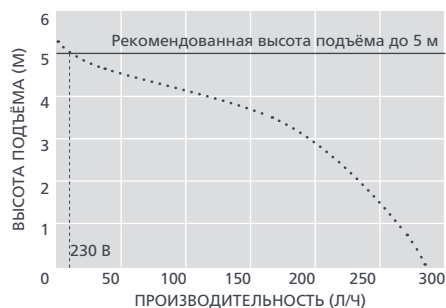

ТЕХНИЧЕСКИЕ ХАРАКТЕРИСТИКИ HI-FLOW 1 Л И 2 Л

Макс. производительность	288 л/ч (при нулевой высоте подъёма)
Макс. реком. высота подъёма	5 м
Ёмкость резервуара	1 л и 2 л
Уровень шума (на расстоянии 1 м)	55 дБ(А)
Электропитание	230 В перем. тока, 50-60 Гц, 0,6 А*
Режим работы	Непрерывный
Класс изоляции	Устройство класса I
Мощность блока до	384 кВт / 1,3 млн. БТЕ/ч
Макс. температура воды	40°C / 104°F
Впуск/выпуск	3 вх.отв. диаметром 27 мм, 1 вых.отв. диаметром 6-10 мм
Степень защиты IP	IPX0
Выключатель-предохранитель	на 30 А Н.З.
Тепловая защита	✓
Полная герметизация	-
Самовсасывание	-

ВАРИАНТЫ HI-FLOW 1 Л И 2 Л

Hi-flow 1 л	FP2096/2
Hi-flow 2 л	FP2122/2
Hi-flow white 1 л	FP2551
Hi-flow white 2 л	FP2552

* Возможны исполнения для другого напряжения

📖 Скачать инструкцию можно на сайте aspenspumps.com

АКСЕССУАРЫ XTRA

Описание	Артикул
Переходник наливного насоса 16 мм-21 мм	FP2011
Переходник "трубка-канализационный стояк"	FP2038
Виниловая трубка в оплётке 1/4 дюйма (6 мм)	AX5110

Xtra Дополнительные аксессуары для монтажа указаны в нашем дополнительном каталоге Aspen Xtra

В КОМПЛЕКТЕ

Насос Hi-flow 1 л или 2 л • Съёмный кабель электропитания длиной 2 м • 2 таблетки средства для чистки StayClean • Комплект аксессуаров для монтажа • Инструкция по установке

▶ Посмотреть видеоролик по монтажу можно на сайте aspenspumps.com