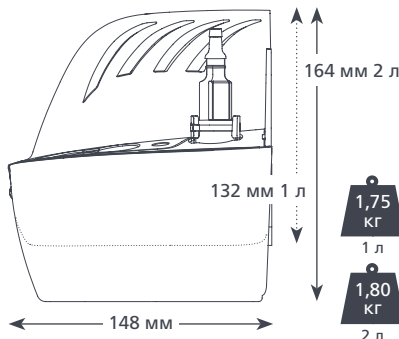

ТЕХНИЧЕСКИЕ ХАРАКТЕРИСТИКИ HI-FLOW 1 Л И 2 Л

Макс. производительность	288 л/ч (при нулевой высоте подъёма)
Макс. реком. высота подъёма	5 м
Ёмкость резервуара	1 л и 2 л
Уровень шума (на расстоянии 1 м)	55 дБ(А)
Электропитание	230 В перем. тока, 50-60 Гц, 0,6 А*
Режим работы	Непрерывный
Класс изоляции	Устройство класса I
Мощность блока до	384 кВт / 1,3 млн. БТЕ/ч
Макс. температура воды	40°C / 104°F
Впуск/выпуск	3 вх.отв. диаметром 27 мм, 1 вых.отв. диаметром 6-10 мм
Степень защиты IP	IPX0
Выключатель-предохранитель	на 30 А Н.З.
Тепловая защита	✓
Полная герметизация	-
Самовсасывание	-

ВАРИАНТЫ HI-FLOW 1 Л И 2 Л

Hi-flow 1 л	FP2096/2
Hi-flow 2 л	FP2122/2
Hi-flow white 1 л	FP2551
Hi-flow white 2 л	FP2552

* Возможны исполнения для другого напряжения

📖 Скачать инструкцию можно на сайте aspenspumps.com

АКСЕССУАРЫ XTRA

Описание	Артикул
Переходник наливного насоса 16 мм-21 мм	FP2011
Переходник "трубка-канализационный стояк"	FP2038
Виниловая трубка в оплётке 1/4 дюйма (6 мм)	AX5110

Xtra Дополнительные аксессуары для монтажа указаны в нашем дополнительном каталоге Aspen Xtra

В КОМПЛЕКТЕ

Насос Hi-flow 1 л или 2 л • Съёмный кабель электропитания длиной 2 м • 2 таблетки средства для чистки StayClean • Комплект аксессуаров для монтажа • Инструкция по установке

▶ Посмотреть видеоролик по монтажу можно на сайте aspenspumps.com