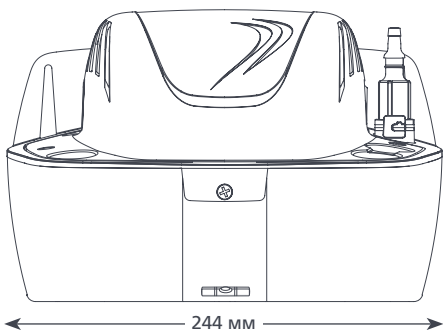

ТЕХНИЧЕСКИЕ ХАРАКТЕРИСТИКИ HI-FLOW 1 Л И 2 Л

Макс. производительность	288 л/ч (при нулевой высоте подъёма)
Макс. реком. высота подъёма	5 м
Ёмкость резервуара	1 л и 2 л
Уровень шума (на расстоянии 1 м)	55 дБ(А)
Электропитание	230 В перем. тока, 50-60 Гц, 0,6 А*
Режим работы	Непрерывный
Класс изоляции	Устройство класса I
Мощность блока до	384 кВт / 1,3 млн. БТЕ/ч
Макс. температура воды	40°C / 104°F
Впуск/выпуск	3 вх.отв. диаметром 27 мм, 1 вых.отв. диаметром 6-10 мм
Степень защиты IP	IPX0
Выключатель-предохранитель	на 30 А Н.З.
Тепловая защита	✓
Полная герметизация	-
Самовсасывание	-

ВАРИАНТЫ HI-FLOW 1 Л И 2 Л

Hi-flow 1 л	FP2096/2
Hi-flow 2 л	FP2122/2
Hi-flow white 1 л	FP2551
Hi-flow white 2 л	FP2552

* Возможны исполнения для другого напряжения

📖 Скачать инструкцию можно на сайте aspenspumps.com

АКСЕССУАРЫ XTRA

Описание	Артикул
Переходник наливного насоса 16 мм-21 мм	FP2011
Переходник "трубка-канализационный стояк"	FP2038
Виниловая трубка в оплётке 1/4 дюйма (6 мм)	AX5110

Xtra Дополнительные аксессуары для монтажа указаны в нашем дополнительном каталоге Aspen Xtra

В КОМПЛЕКТЕ

Насос Hi-flow 1 л или 2 л • Съёмный кабель электропитания длиной 2 м • 2 таблетки средства для чистки StayClean • Комплект аксессуаров для монтажа • Инструкция по установке

▶ Посмотреть видеоролик по монтажу можно на сайте aspenspumps.com